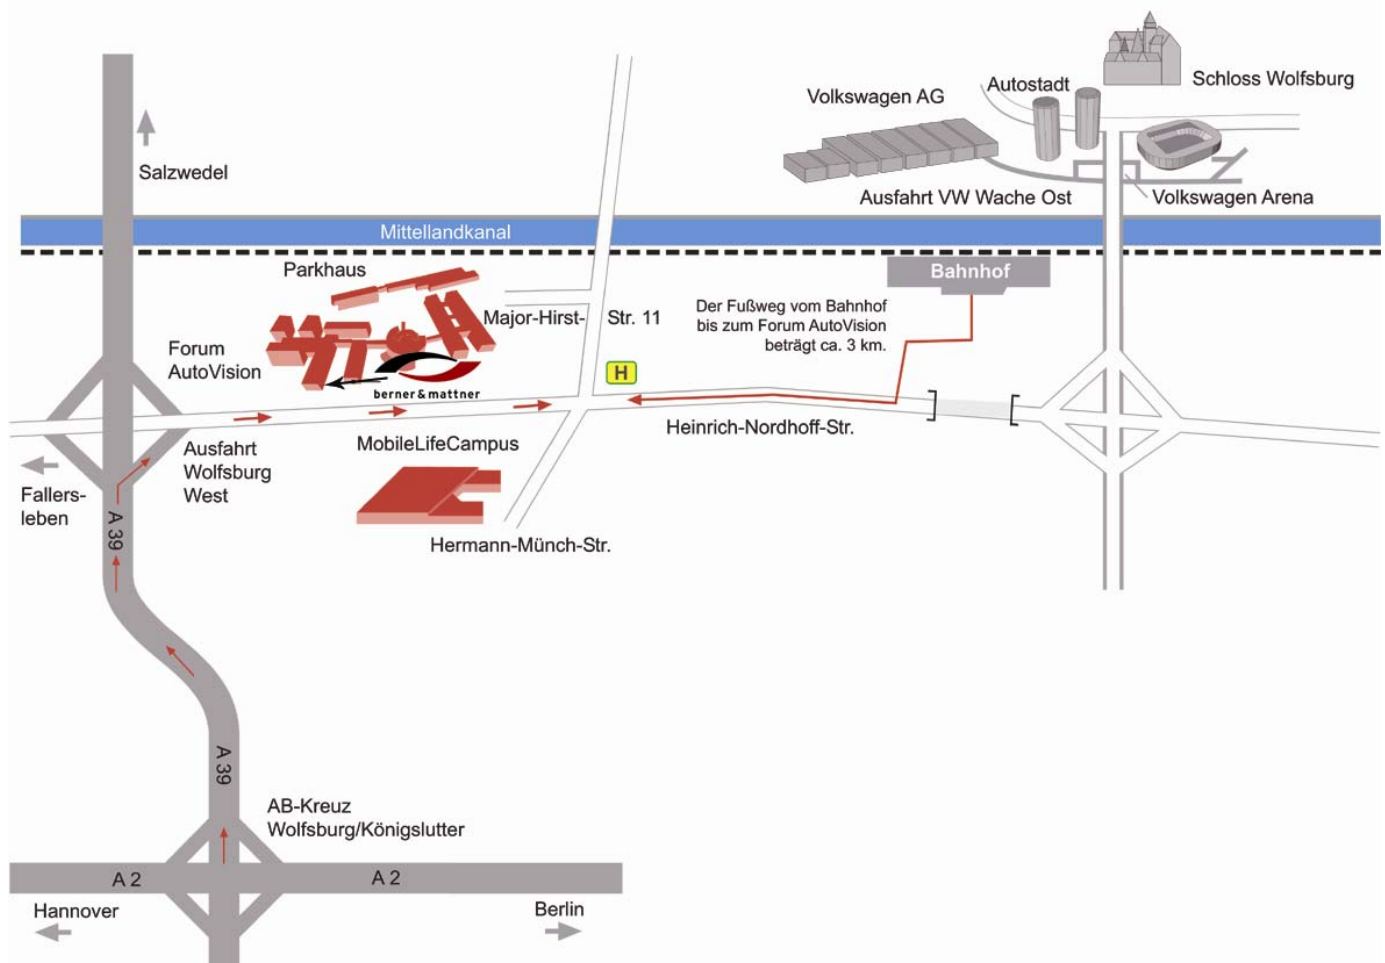

Anfahrtsskizze